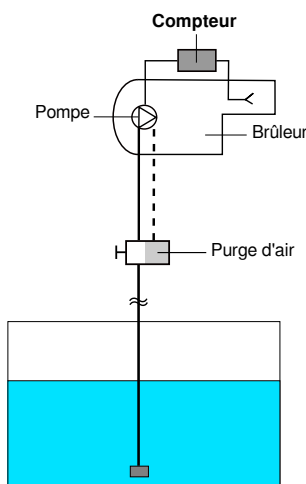

Compteur de Fioul et Diesel HZ 5 et HZ 6

HZ 5/6

HZ 5/6 DR

Ex : Installation sur ligne gicleur

- Compteur volumétrique pour fioul domestique ou diesel
- De 0 à 100 000 Litres
- Débits : 0,7 à 40 l/h et 1 à 60 l/h
- Option : Sortie impulsionnelle
- Pression admissible : 25 bar

APPLICATIONS

Les compteurs HZ 5/6 et HZ 5/6 DR sont utilisés pour contrôler la consommation de fioul domestique (FOD) ou diesel sur les installations de chauffage.

DESCRIPTION

Les compteurs HZ 5/6 sont utilisés pour connaître en permanence la consommation de fioul domestique. Ils permettent de mesurer de petites quantités de fioul avec une grande précision ($\pm 1\%$).

Modèle HZ 5/6 :

Le volume cumulé est indiqué sur un rouleau chiffré de 0,00 à 99999,98 litres.

Modèle HZ 5/6 DR :

Le volume cumulé est indiqué sur un écran LCD à 6 digits de 0,0 à 99999,9 litres. Une batterie lithium 3V / 950 mAh est incluse dans le compteur et possède une durée de vie d'environ 9 ans. Le compteur possède également une sortie impulsionnelle qui génère 50 impulsions par litre.

CARACTÉRISTIQUES TECHNIQUES

Échelles de mesure	HZ 5 : de 0,7 à 40 l/h HZ 6 : de 1 à 60 l/h
Capacité du brûleur	7 à 400 kW (HZ5) et 10 à 600 kW (HZ6)
Sortie impulsionnelle	50 impulsions par litre (modèle HZ5/6 DR)
Précision	$\pm 1\%$
Pression	25 bar maximum
Perte de charge	De 0,05 à 0,2 bar
Température	-5 à +70 °C
Raccordement	Taroudage DIN 3852-X-G 1/8"
Dimensions	60 x 60 x 85 mm
Poids	0.6 kg